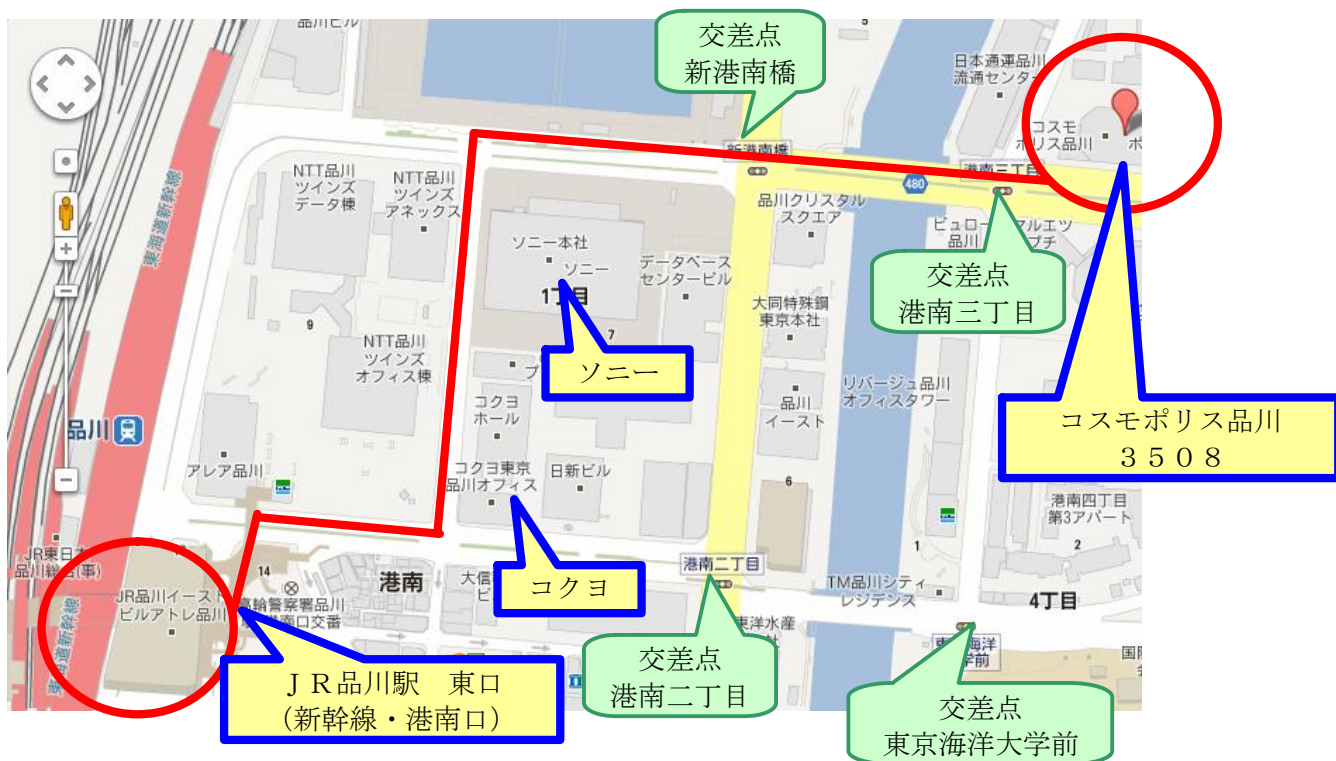

品川・ライフ・シャイニング・サロンへのアクセス

(旧：株式会社エ・ム・ズ 東京オフィス&セミナールーム)

<住所>

東京都港区港南3-6-21
コスモポリス品川3508
〒108-0075

<最寄駅>

JR品川駅・港南口から徒歩10分
羽田空港からモノレールで天王洲アイル駅（19分）タクシー（5分）

<電話> 03-5769-0875

<Facebook ページ> <http://www.facebook.com/LifeShiningSalon>

●徒歩の場合

(JR品川駅・港南口より徒歩10分)

- 【1】品川・ライフ・シャイニング・サロンは、オートロックの建物内にございます。建物（コスモポリス品川【40階建てのタワーマンション】）の1Fで、[3508] → [呼]を押してください。担当者にて開錠させていただきます。
- 【2】自動ドアから建物内にお入りいただくと、1Fホールに受付（コンシェルジュ）がありますが、そのまま通り抜け、エレベーター乗り場へ向かってください。
- 【3】エレベーターは高層階用（向かって右）をご利用ください。品川・ライフ・シャイニング・サロンは、35階にございます。（3508号室）

●タクシーの場合

(JR品川駅・港南口、モノレール・天王洲アイル駅、からいずれもワンメーター)

<タクシーの場合>
「港南 (こうなん) 3丁目の
交差点の角、コスモポリス
品川へお願いします。」

●バスの場合

(JR品川駅・港南口より「品99」に乗り、2駅目「港南中学校前」で下車)

<http://www.kotsu.metro.tokyo.jp/bus/noriba/shinagawa.html>

乗り場は、
ファミリーマートの前

品99「品川埠頭 (循環)」「東京入国
管理局前」行きなど、どれに乗ってもOK。
2つ目の停車場「港南中学校前」で降りると、
「コスモポリス品川」の目の前に到着