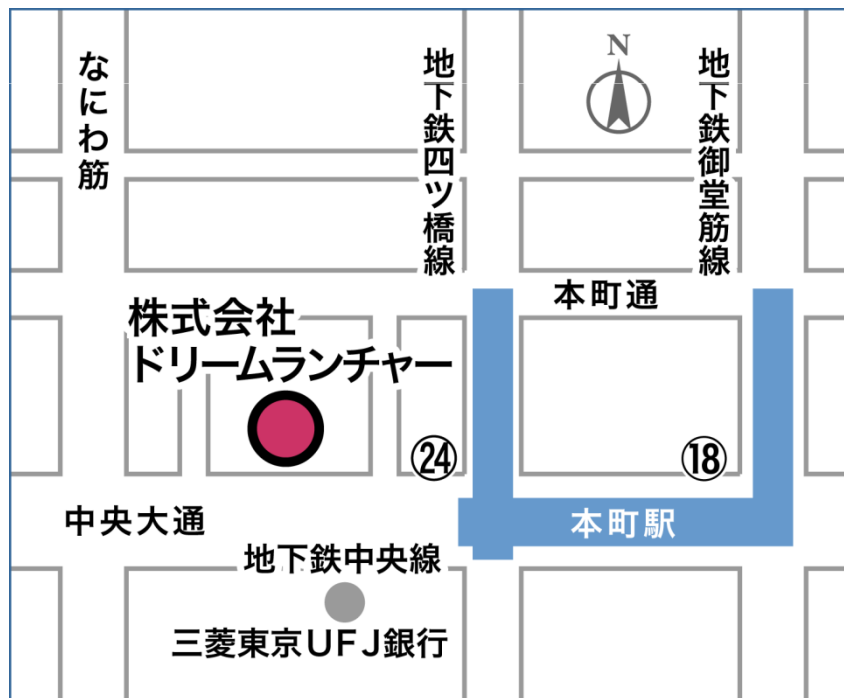

MAP

株式会社ドリームランチャー

〒550-0005

大阪市西区西本町1-10-10 オーエックス西本町ビル8F（旧 全日空ビル）

TEL: 06-6167-5231 FAX: 06-6167-5232

<最寄駅> 地下鉄四ツ橋線・中央線「本町」駅 24番出口から徒歩1分
地下鉄御堂筋線 「本町」駅 18番出口から徒歩6分

<目印> 西本町交差点から徒歩1分です。
（オーエックス西本町ビルは旧全日空ビルです）
ビルの1FにはカフェVELOCEがあります。

※ご注意

弊社で実施いたしますセミナー等で祝日や日曜日にお越しになられる場合は、正面玄関のシャッターがすべて閉まっておりますので、お手数ですが、ビルの裏側に回っていただき、上記で電話番号までご連絡下さい。お迎えに参ります。（ビル裏側への道順は次ページをご覧ください。）土曜日は正面玄関からお入りください。

日祝の出入り口のご案内

ビルの裏口(ガレージで全面シャッターが閉まっています)に回っていただき、弊社までお電話ください。
お迎えに参ります。 TEL:06-6167-5231